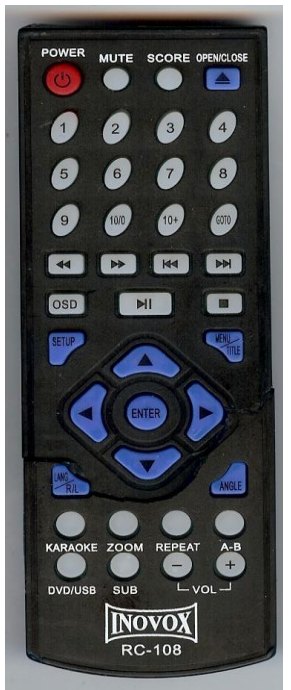

FBT CONTROLE REMOTO

OBS.: As IMAGENS mostradas são dos originais, os da FBT tem todas as funções dos originais, com gabinetes diferentes.

FBT 1.620
I-BOX
REC DIG
HD NEW MINI

FBT 1.621
HD DUO
REC DIG
S3 + NET3

FBT 1.622
PHILIPS
TV CRT
CINZA S/ MENU

FBT 1.623
SEMP
TV CRT
CINZA S/ MENU

FBT 1.624L
SHARP
SOM
RRMCG0221AWSA 3CDS

FBT 1.625
EVOLUTIONBOX
REC DIG
EV148C USB HMI

FBT 1.626
TRC
TFT TV
TRC 1800

FBT 1.627
RITECH
DVD REC
RJ2100DVRX

FBT 1.628
PROVIEW
TV
TA59 00071A

FBT 1.629
INOVOX
DVD
RC-108

FBT CONTROLE REMOTO

OBS.: As IMAGENS mostradas são dos originais, os da FBT tem todas as funções dos originais, com gabinetes diferentes.

FBT 1.630
DIGITALBRAS
DVD
DB 904